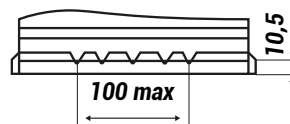

Fissaggio

B13